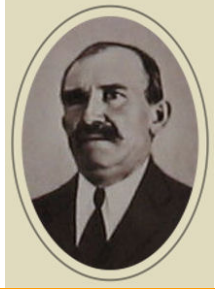

Bonometti Ernesto L.
Classe 1891

Bonometti Eugenio
Classe 1899